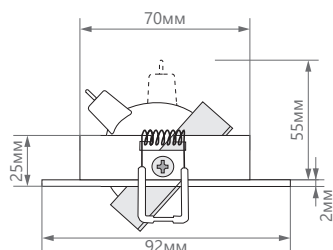

Арт. 32643

Ассортимент встраиваемых светильников ТМ FERON снова дополнили новинки – встраиваемые поворотные светильники линейки BASIC.

С помощью этих моделей можно создать световой акцент на нужном предмете интерьера, подчеркнуть текстуру стен или использовать для основного освещения.

Говоря о технических характеристиках, стоит отметить, возможность регулировать положение внутренней части светильника, тем самым меняя направление светового потока и моделируя освещение в помещении на свой вкус.

Традиционно в поворотных точечных светильниках используют галогенные и светодиодные лампы MR16 с цоколем G5.3.

Светильники отлично подходят для натяжных потолков, так как имеют достаточное расстояние между основанием и поворотным кольцом, куда устанавливается лампа. Это расстояние защищает от теплового воздействия потолок при использовании галогенного источника света.

ПРЕИМУЩЕСТВА:

- Оригинальный дизайн
- Широкий выбор цветовых решений
- Угол поворота светильника - 45°
- Просты в установке

Артикул	32643	32644	32645
Мощность:	50W max		
Напряжение:	12V		
Патрон:	G5.3		
Тип лампы:	MR16		
Материал:	металл		
Цвет основания:	белый	черный	хром
Размеры:	Ø92 × 25мм		
Встраиваемый размер:	Ø70мм		
Класс защиты:	III		

EAC IP20